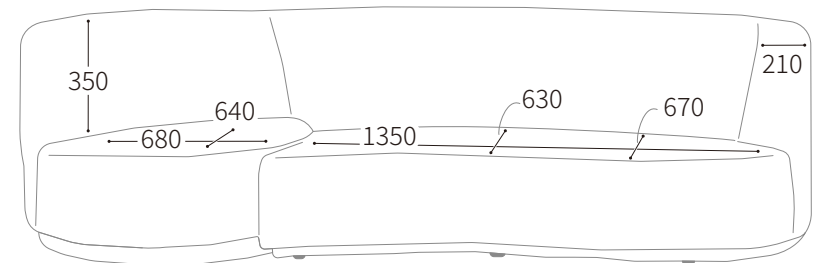

sofa

Floatzel

フローゼル

2412 3SO

DEEP BLUE 【0030419】

Sofa/Floatzel 1PSofa +2.5PSofa DEEP BLUE

COLOR

DEEP BLUE
【0030419】BEIGE
【0030422】GRAPHITE
【0030425】

SIZE

材 質：Fabric

生産国：China

Size : 2650×990×700 (SH390)

1PSofa : 970×970×700 (SH390)

2PSofa : 2080×990×700 (SH390)

Cushion L : W700×D500

Cushion M : W450×D450