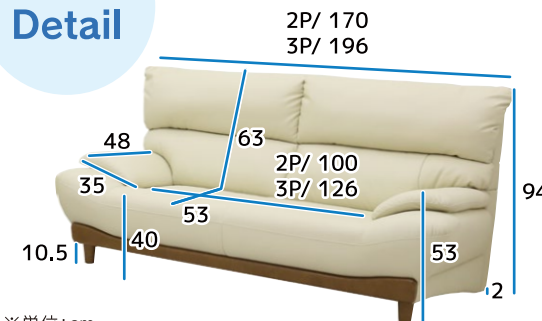

沈みすぎない適度な柔らかさのシリコンを詰め込んだ、丁度よい角度の背もたれです。

SOFT **やや柔らかめ** HARD

背もたれ / やや柔らかめ

長時間使用しても疲れにくいやや硬めの座面です。低めの肘は寝転がる姿勢にもぴったり。

SOFT **やや硬め** HARD

座面 / やや硬め

Size Detail

※単位:cm

※表記のサイズと多少の差異が生じることがあります。