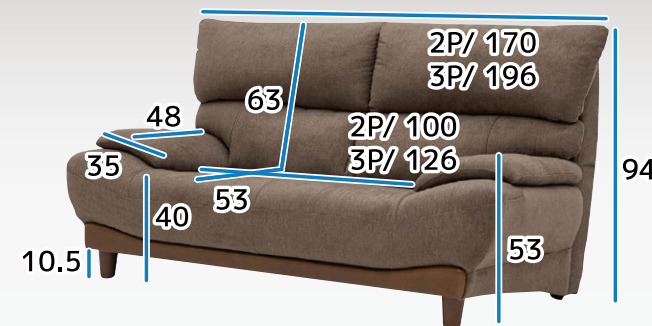

カラー展開が豊富なファブリックハイバックソファ

寝転がりやすい低めの肘や座面と背もたれのフィット感など細部にこだわった、様々な姿勢でゆったりくつろげるデザインソファです。

COLOR

SPEC

■SIZE(cm)・才数

2P W170 × D89 × H94(SH40) ・ 31才
3P W196 × D89 × H94(SH40) ・ 38.5才

■販売価格

2P ¥53,800(税抜) ¥59,180(税込)
3P ¥69,800(税抜) ¥76,780(税込)

SOFT **やや柔らかめ** HARD

背もたれ / やや柔らかめ

ウレタン入りで長時間使用しても疲れにくいやや硬めの座面です。

SOFT **やや硬め** HARD

座面 / やや硬め

SIZE SPEC

SHEER®

JACKSON ジャクソン(革)

丈夫で耐久性が高い革張りソファ

ハイバックでボリューム感のあるソファです。
イメージのアクセントに木製の飾りフレーム付き。

COLOR

- BK ブラック
- IV アイボリー
- CAM キヤメル
- BR ブラウン

SPEC

■SIZE(cm)・才数

- 2P W170 × D89 × H94(SH40) ・ 31才
- 3P W196 × D89 × H94(SH40) ・ 38.5才

■販売価格